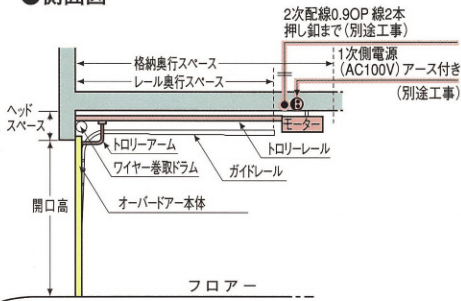

KOシリーズ/スチール・スチール防火・スイングアップ 安心の責任施工

スチールレイズドタイプ 飾り窓付き

メンテナンスフリーのスチール製オーバースライダーです。海外では定番のガレージドアを、アイムアでは材工供でご提供。便利なりモコンを装備していますので、雨の日でも愛車の中から快適にドアを開閉できます。ドア表面は木目調なので温かみがあり、輸入住宅や在来住宅にも調和します。従来のシャッターと比べ、開閉速度は速く、それでいて静か。天井部に取付けられた電動オープナーには電球が付いており、ドア開閉時に自動点灯、しばらくすると自動消灯します。また開閉部脇には安全センサーが仕込まれているので、ドア降下中に人が前を遮ると、自動的にストップします。

●側面図

●平面図

フラットデザインもございます。

現場により寸法が異なりますので、お見積り時にお打ち合わせします。

乙種防火設備タイプもご用意！
作成寸法はお問い合わせください。
デザインは右記になります。

アルミ製のスイングアップドア。
リーズナブルなガレージドアです。

●側面図

●平面図

スイングアップドア内観図

現場により寸法が異なりますので、お見積り時にお打ち合わせします。