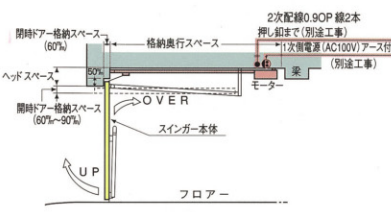

●側面図

●平面図

フラットデザインもございます。

現場により寸法が異なりますので、お見積り時にお打ち合わせします。

乙種防火設備タイプもご用意！
作成寸法はお問い合わせください。
デザインは右記になります。

アルミ製のスイングアップドア。
リーズナブルなガレージドアです。

●側面図

●平面図

スイングアップドア内観図

現場により寸法が異なりますので、お見積り時にお打ち合わせします。