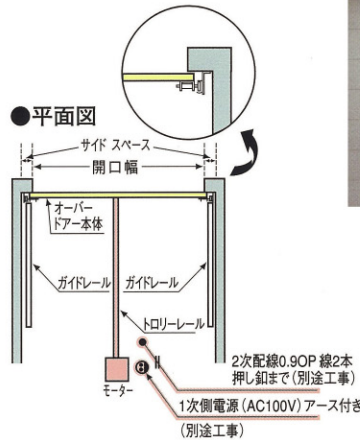

KOシリーズ/スチール・スチール防火・スイングアップ 安心の責任施工

スチールレイズドタイプ 飾り窓付き

メンテナンスフリーのスチール製オーバースライダーです。海外では定番のガレージドアを、アイムアでは材工供でご提供。便利なりモコンを装備していますので、雨の日でも愛車の中から快適にドアを開閉できます。ドア表面は木目調なので温かみがあり、輸入住宅や在来住宅にも調和します。従来のシャッターと比べ、開閉速度は速く、それでいて静か。天井部に取付けられた電動オープナーには電球が付いており、ドア開閉時に自動点灯、しばらくすると自動消灯します。また開閉部脇には安全センサーが仕込まれているので、ドア降下中に人が前を遮ると、自動的にストップします。

●側面図

●平面図

フラットデザインもございます。

現場により寸法が異なりますので、お見積り時にお打ち合わせします。

乙種防火設備タイプもご用意！
作成寸法はお問い合わせください。
デザインは右記になります。

アルミ製のスイングアップドア。
リーズナブルなガレージドアです。

●側面図

●平面図

スイングアップドア内観図

現場により寸法が異なりますので、お見積り時にお打ち合わせします。