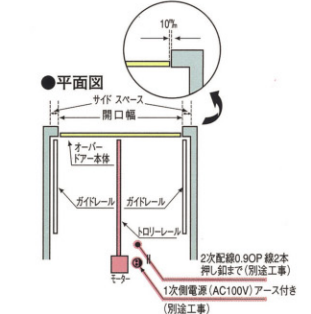

●側面図

●平面図

フラットデザインもございます。

現場により寸法が異なりますので、お見積り時にお打ち合わせします。

乙種防火設備タイプもご用意！
作成寸法はお問い合わせください。
デザインは右記になります。

アルミ製のスイングアップドア。
リーズナブルなガレージドアです。

●側面図

●平面図

スイングアップドア内観図

現場により寸法が異なりますので、お見積り時にお打ち合わせします。