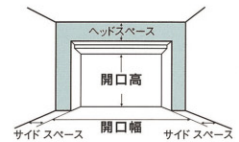

●側面図

●平面図

フラットデザインもございます。

現場により寸法が異なりますので、お見積り時にお打ち合わせします。

乙種防火設備タイプもご用意！
作成寸法はお問い合わせください。
デザインは右記になります。

アルミ製のスイングアップドア。
リーズナブルなガレージドアです。

●側面図

●平面図

スイングアップドア内観図

現場により寸法が異なりますので、お見積り時にお打ち合わせします。