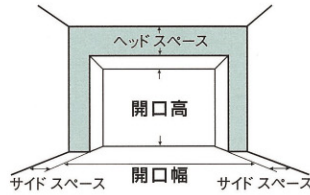

KOシリーズ/スチール・スチール防火・スイングアップ 安心の責任施工

スチールレイズドタイプ 飾り窓付き

メンテナンスフリーのスチール製オーバースライダーです。海外では定番のガレージドアを、アイムアでは材工供でご提供。便利なりモコンを装備していますので、雨の日でも愛車の中から快適にドアを開閉できます。ドア表面は木目調なので温かみがあり、輸入住宅や在来住宅にも調和します。従来のシャッターと比べ、開閉速度は速く、それでいて静か。天井部に取付けられた電動オープナーには電球が付いており、ドア開閉時に自動点灯、しばらくすると自動消灯します。また開閉部脇には安全センサーが仕込まれているので、ドア降下中に人が前を遮ると、自動的にストップします。

●側面図

●平面図

フラットデザインもございます。

現場により寸法が異なりますので、お見積り時にお打ち合わせします。

乙種防火設備タイプもご用意！
作成寸法はお問い合わせください。
デザインは右記になります。

アルミ製のスイングアップドア。
リーズナブルなガレージドアです。

●側面図

●平面図

スイングアップドア内観図

現場により寸法が異なりますので、お見積り時にお打ち合わせします。