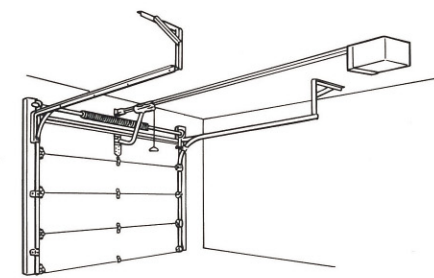

KOシリーズ/スチール・スチール防火・スイングアップ 安心の責任施工

スチールレイズドタイプ 飾り窓付き

メンテナンスフリーのスチール製オーバースライダーです。海外では定番のガレージドアを、アイムアでは材工供でご提供。便利なりモコンを装備していますので、雨の日でも愛車の中から快適にドアを開閉できます。ドア表面は木目調なので温かみがあり、輸入住宅や在来住宅にも調和します。従来のシャッターと比べ、開閉速度は速く、それでいて静か。天井部に取付けられた電動オープナーには電球が付いており、ドア開閉時に自動点灯、しばらくすると自動消灯します。また開閉部脇には安全センサーが仕込まれているので、ドア降下中に人が前を遮ると、自動的にストップします。

●側面図

●平面図

フラットデザインもございます。

現場により寸法が異なりますので、お見積り時にお打ち合わせします。

乙種防火設備タイプもご用意！
作成寸法はお問い合わせください。
デザインは右記になります。

アルミ製のスイングアップドア。
リーズナブルなガレージドアです。

●側面図

●平面図