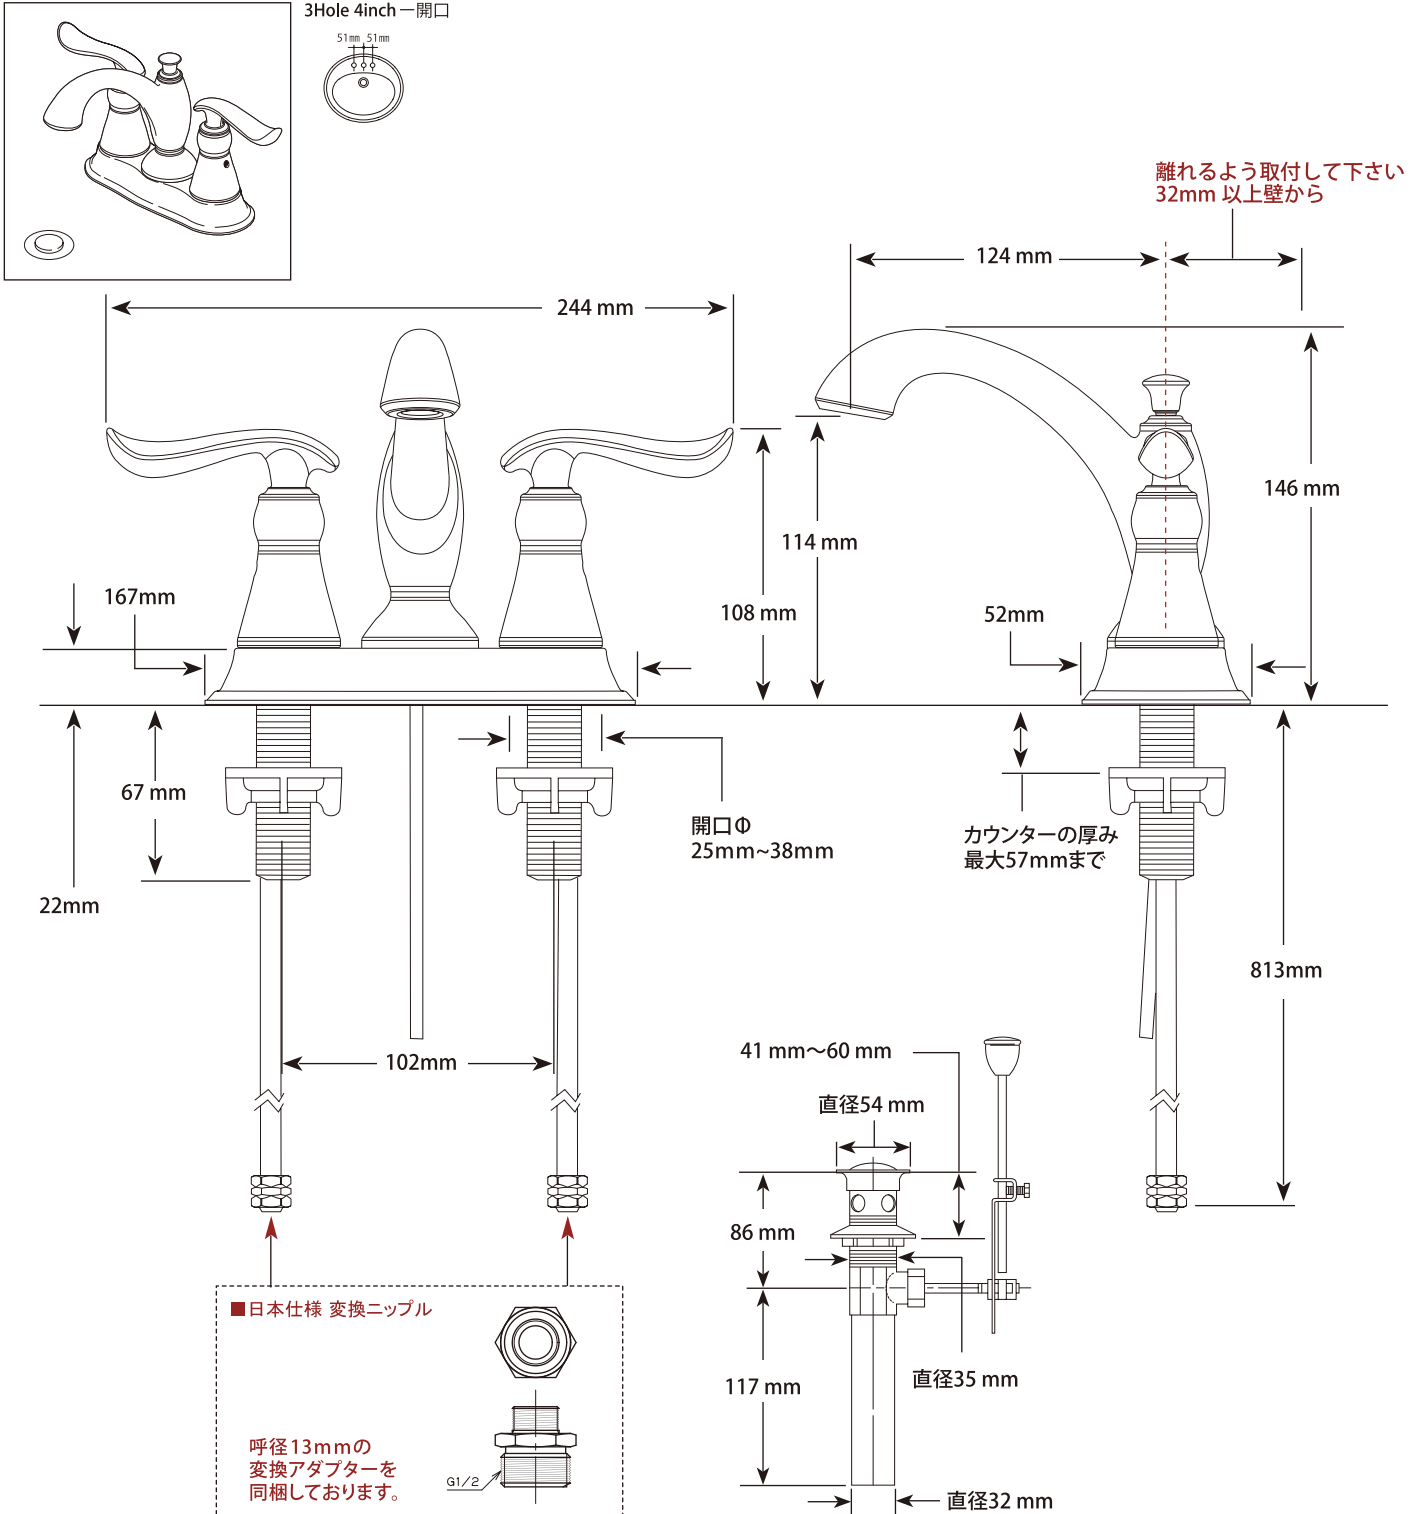

SPEC SHEET

LAVATORY FAUCETS

■ Linden™ Bath Series

■ モデル2594DSTシリーズ

■ カラー／クローム、CZシャンパンブロンズ、RBベネチアンブロンズ

see what Delta can do™

■ Smart Innovations

- Diamond™ Seal Technology
- WaterSense® Labeled Product
- Water Efficient Product meeting CALGreen standards
- Legislation Compliant
- ADA Compliant

《 輸入販売元 》

株式会社ロッキーズコーポレーション
東京都国分寺市南町2-11-23 リヴェールプラザ2F
TEL: 042-328-2130 FAX: 042-328-2139

<http://www.rockies.co.jp>