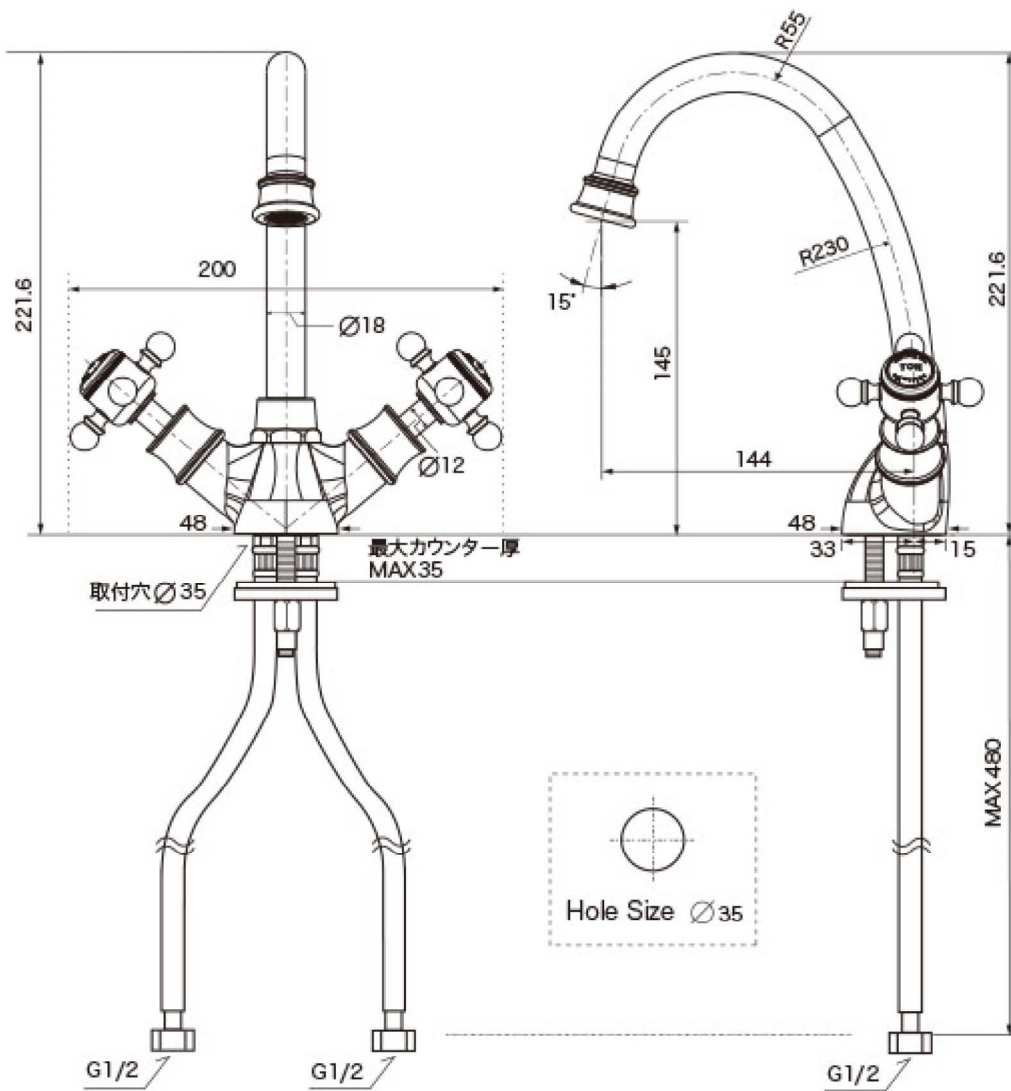

*Amasia Lavatory Esperance*<sup>TM</sup> Lavatory Faucet

*Matilda*  
Primal Faucet Collection

付属品：固定ナット締め付け工具

		認証登録 ●ISO 9001:2000 ●米国 IAPMO (UPC) ●水道法自己認証適合品	品名	アメイジア・ラバトリー・エスバ (洗面用ワンホール混合栓)
			品番	MA26JC- PB・BN・ORB
	単位	尺度	作成日	2023.07.10
	mm	Free		