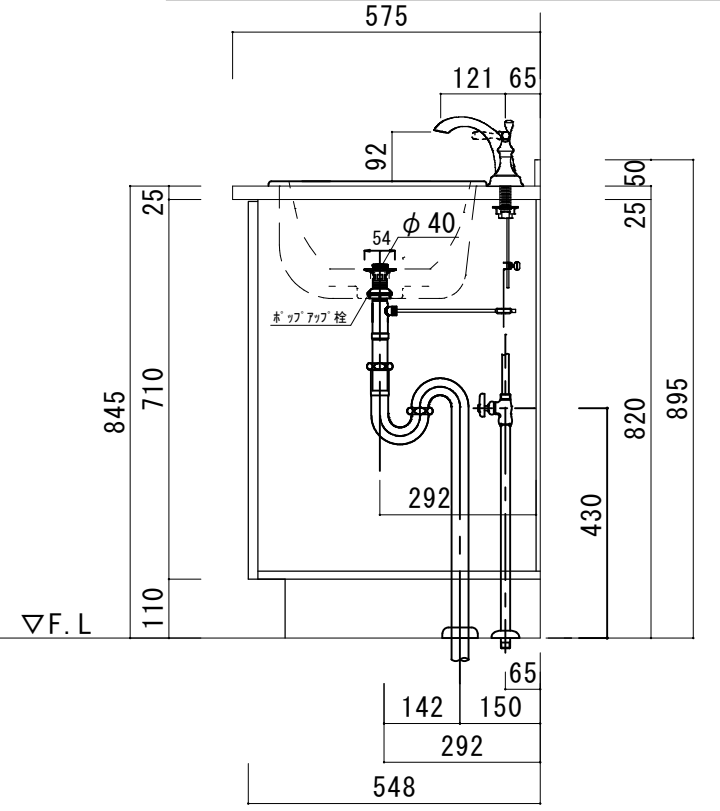

アクリル人工大理石カウンター仕様

カウンターサイズ	W1210
カウンター材種	アクリル人大カウンター
キャビネット	ホワイト塗装orトリュフ塗装
ボウル	ラウンド洗面ボウル
水栓 セット	KOHLER K-393-N4-〇〇
排水 トラップ	ホップアップドレイン + Sトラップ (KL床排水)
キャビネット ツマミ	別途選択
備 考	

アクリル人工大理石カウンター仕様

カウンターサイズ	W1210
カウンター材種	アクリル人大カウンター
キャビネット	ホワイト塗装orトリュフ塗装
ボウル	スクエア洗面ボウル
水栓セット	KOHLER K-393-N4-〇〇
排水トラップ	ホップアップドレイン + Sトラップ (KL床排水)
キャビネットツマミ	別途選択
備考	