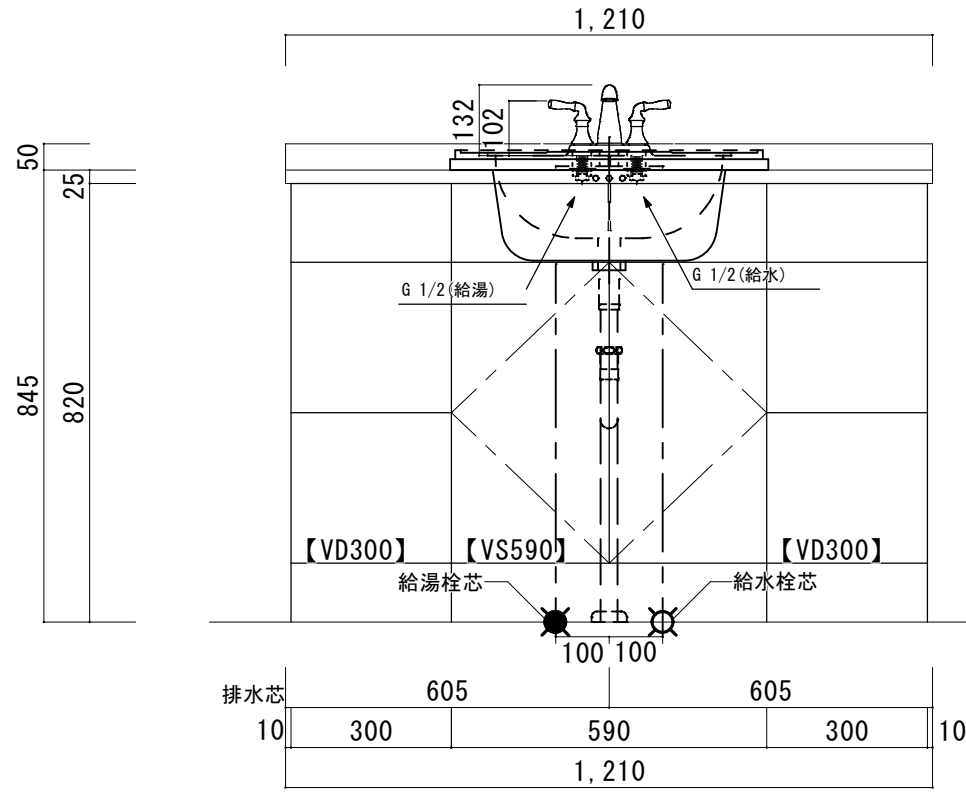

アクリル人工大理石カウンター仕様

カウンターサイズ	W1210
カウンター材種	アクリル人大カウンター
キャビネット	ホワイト塗装orトリュフ塗装
ボウル	ラウンド洗面ボウル
水栓 セット	KOHLER K-393-N4-〇〇
排水 トラップ	ホップアップドレイン + Sトラップ (KL床排水)
キャビネット ツマミ	別途選択
備 考	

アクリル人工大理石カウンター仕様

カウンターサイズ	W1210
カウンター材種	アクリル人大カウンター
キャビネット	ホワイト塗装orトリュフ塗装
ボウル	スクエア洗面ボウル
水栓セット	KOHLER K-393-N4-〇〇
排水トラップ	ホップアップドレイン + Sトラップ (KL床排水)
キャビネットツマミ	別途選択
備考	