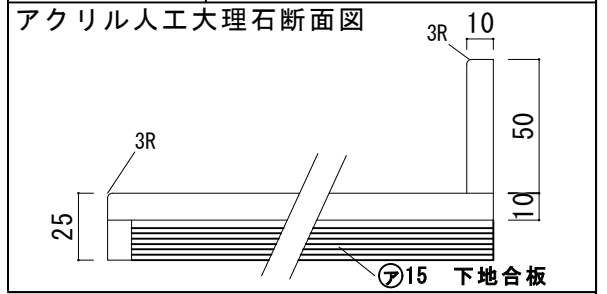

アクリル人工大理石カウンター仕様

カウンターサイズ	W1210
カウンター材種	アクリル人大カウンター
キャビネット	ホワイト塗装orトリュフ塗装
ボウル	ラウンド洗面ボウル
水栓 セット	KOHLER K-393-N4-〇〇
排水 トラップ	ホップアップドレイン + Sトラップ (KL床排水)
キャビネット ツマミ	別途選択
備 考	

アクリル人工大理石カウンター仕様

カウンターサイズ	W1210
カウンター材種	アクリル人大カウンター
キャビネット	ホワイト塗装orトリュフ塗装
ボウル	スクエア洗面ボウル
水栓セット	KOHLER K-393-N4-〇〇
排水トラップ	ホップアップドレイン + Sトラップ (KL床排水)
キャビネットツマミ	別途選択
備考	