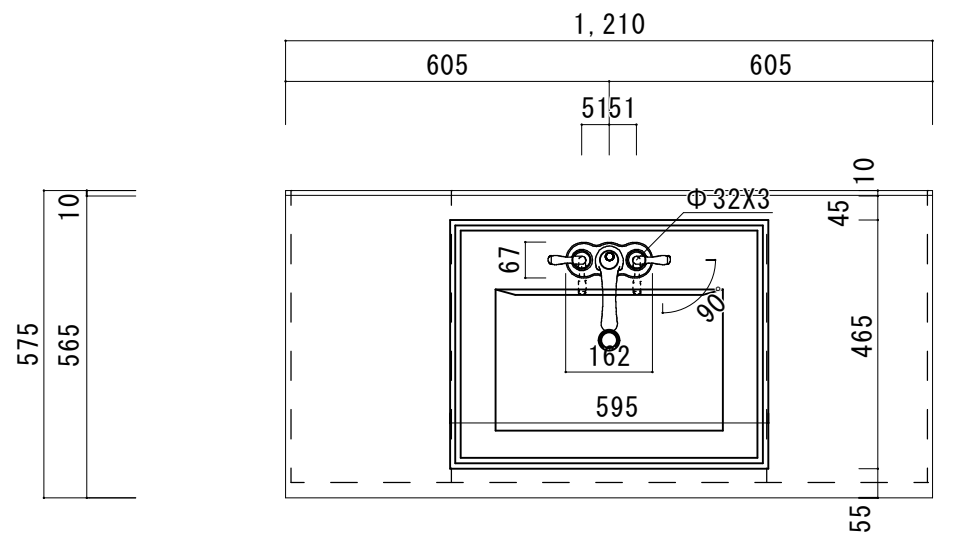

アクリル人工大理石カウンター仕様

カウンターサイズ	W1210
カウンター材種	アクリル人大カウンター
キャビネット	ホワイト塗装orトリュフ塗装
ボウル	ラウンド洗面ボウル
水栓 セット	KOHLER K-393-N4-〇〇
排水 トラップ	ホップアップドレイン + Sトラップ (KL床排水)
キャビネット ツマミ	別途選択
備 考	

アクリル人工大理石カウンター仕様

カウンターサイズ	W1210
カウンター材種	アクリル人大カウンター
キャビネット	ホワイト塗装orトリュフ塗装
ボウル	スクエア洗面ボウル
水栓セット	KOHLER K-393-N4-〇〇
排水トラップ	ホップアップドレイン + Sトラップ (KL床排水)
キャビネットツマミ	別途選択
備考	