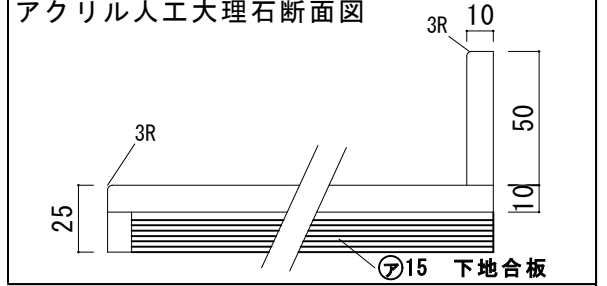

### アクリル人工大理石カウンター仕様

カウンターサイズ	W1355
カウンター材種	アクリル人大カウンター
キャビネット	ホワイト塗装orトリュフ塗装
ボウル	スクエア洗面ボウル
水栓セット	KOHLER K-393-N4-〇〇
排水トラップ	ホップアップドレイン + Sトラップ (KL床排水)
キャビネットツマミ	別途選択
備考	

### アクリル人工大理石カウンター仕様

カウンターサイズ	W1355
カウンター材種	アクリル人大カウンター
キャビネット	ホホワイト塗装orトリュフ塗装
ボウル	ラウンド洗面ボウル
水栓 セット	KOHLER K-393-N4-〇〇
排水 トラップ	ホップアップドレイン + Sトラップ (KL床排水)
キャビネット ツマミ	別途選択
備 考	