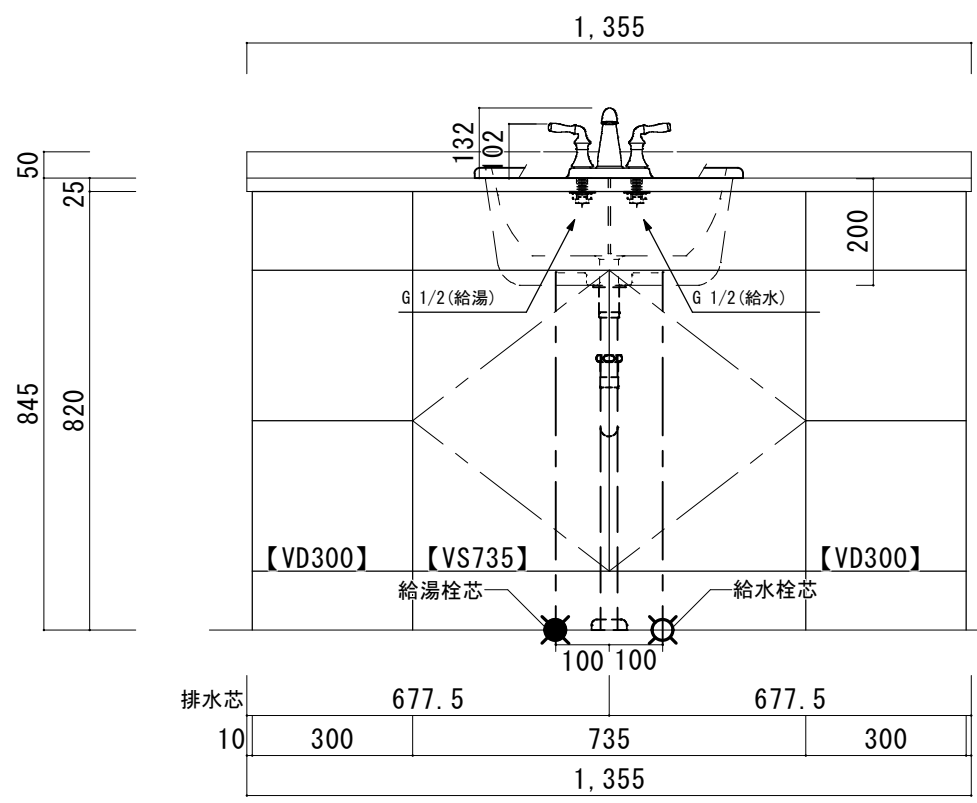

### アクリル人工大理石カウンター仕様

カウンターサイズ	W1355
カウンター材種	アクリル人大カウンター
キャビネット	ホワイト塗装orトリュフ塗装
ボウル	スクエア洗面ボウル
水栓セット	KOHLER K-393-N4-〇〇
排水トラップ	ホップアップドレイン + Sトラップ (KL床排水)
キャビネットツマミ	別途選択
備考	

### アクリル人工大理石カウンター仕様

カウンターサイズ	W1355
カウンター材種	アクリル人大カウンター
キャビネット	ホホワイト塗装orトリュフ塗装
ボウル	ラウンド洗面ボウル
水栓 セット	KOHLER K-393-N4-〇〇
排水 トラップ	ホップアップドレイン + Sトラップ (KL床排水)
キャビネット ツマミ	別途選択
備 考	