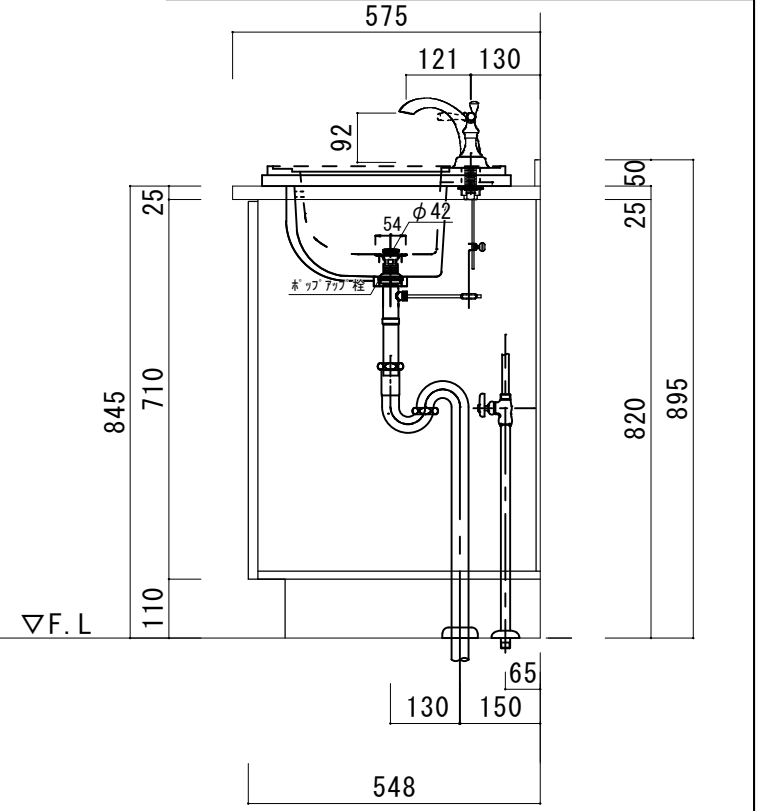

### アクリル人工大理石カウンター仕様

カウンターサイズ	W1355
カウンター材種	アクリル人大カウンター
キャビネット	ホワイト塗装orトリュフ塗装
ボウル	スクエア洗面ボウル
水栓セット	KOHLER K-393-N4-〇〇
排水トラップ	ホップアップドレイン + Sトラップ (KL床排水)
キャビネットツマミ	別途選択
備考	

### アクリル人工大理石カウンター仕様

カウンターサイズ	W1355
カウンター材種	アクリル人大カウンター
キャビネット	ホホワイト塗装orトリュフ塗装
ボウル	ラウンド洗面ボウル
水栓 セット	KOHLER K-393-N4-〇〇
排水 トラップ	ホップアップドレイン + Sトラップ (KL床排水)
キャビネット ツマミ	別途選択
備 考	