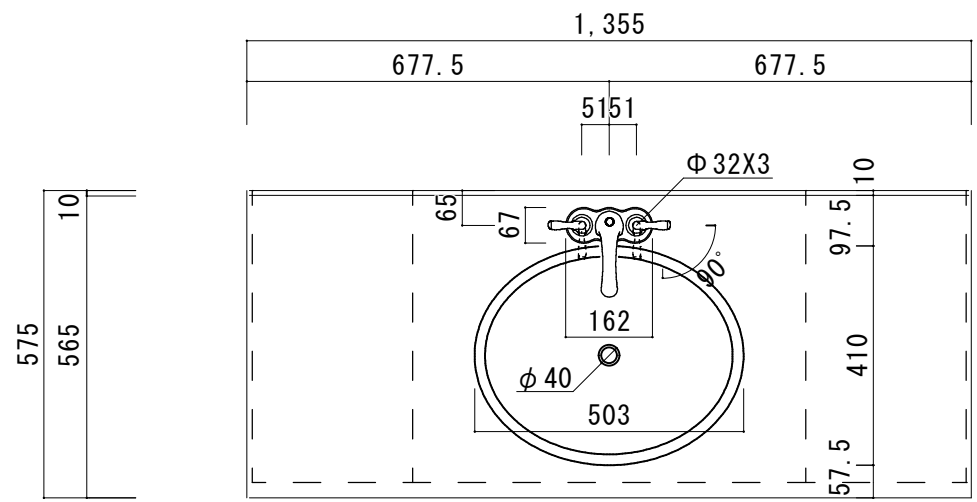

### アクリル人工大理石カウンター仕様

カウンターサイズ	W1355
カウンター材種	アクリル人大カウンター
キャビネット	ホワイト塗装orトリュフ塗装
ボウル	スクエア洗面ボウル
水栓セット	KOHLER K-393-N4-〇〇
排水トラップ	ホップアップドレイン + Sトラップ (KL床排水)
キャビネットツマミ	別途選択
備考	

### アクリル人工大理石カウンター仕様

カウンターサイズ	W1355
カウンター材種	アクリル人大カウンター
キャビネット	ホホワイト塗装orトリュフ塗装
ボウル	ラウンド洗面ボウル
水栓 セット	KOHLER K-393-N4-〇〇
排水 トラップ	ホップアップドレイン + Sトラップ (KL床排水)
キャビネット ツマミ	別途選択
備 考	