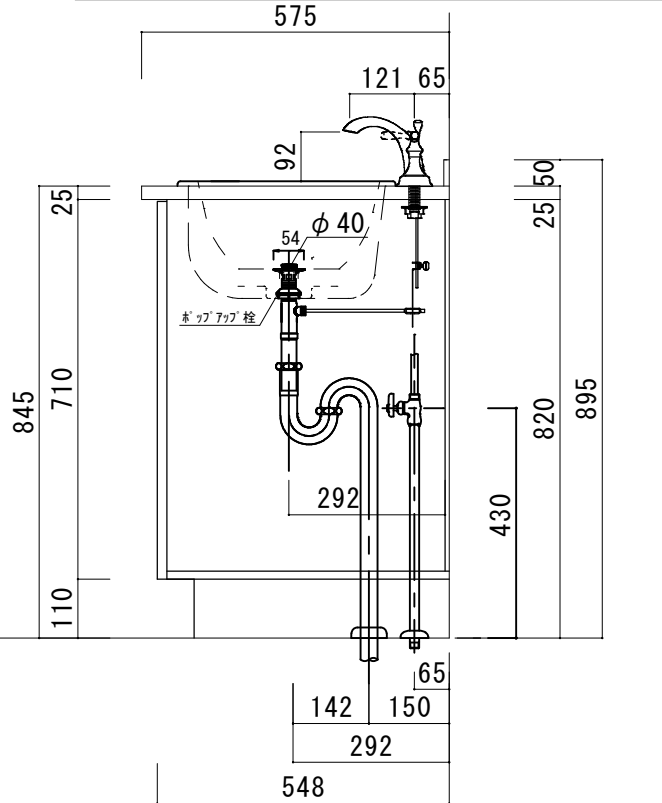

アクリル人工大理石カウンター仕様

カウンターサイズ	W755
カウンター材種	アクリル人大カウンター
キャビネット	ホワイ塗装orトリュフ塗装
ボウル	ラウンド洗面ボウル
水栓 セット	KOHLER K-393-N4-〇〇
排水 トラップ	ホップアップドレイン + Sトラップ (KL床排水)
キャビネット ツマミ	別途選択
備 考	

アクリル人工大理石断面図

アクリル人工大理石カウンター仕様

カウンターサイズ	W755
カウンター材種	アクリル人大カウンター
キャビネット	ホワイト塗装orトリュフ塗装
ボウル	スクエア洗面ボウル
水栓セット	KOHLER K-393-N4-〇〇
排水トラップ	ホップアップドレイン + Sトラップ (KL床排水)
キャビネットツマミ	別途選択
備考	

アクリル人工大理石断面図