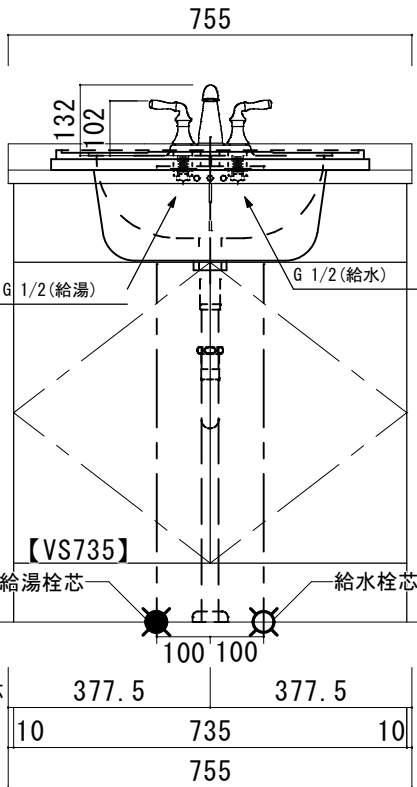

アクリル人工大理石カウンター仕様

カウンターサイズ	W755
カウンター材種	アクリル人大カウンター
キャビネット	ホワイ塗装orトリュフ塗装
ボウル	ラウンド洗面ボウル
水栓 セット	KOHLER K-393-N4-〇〇
排水 トラップ	ホップアップドレイン + Sトラップ (KL床排水)
キャビネット ツマミ	別途選択
備 考	

アクリル人工大理石断面図

アクリル人工大理石カウンター仕様

カウンターサイズ	W755
カウンター材種	アクリル人大カウンター
キャビネット	ホワイト塗装orトリュフ塗装
ボウル	スクエア洗面ボウル
水栓セット	KOHLER K-393-N4-〇〇
排水トラップ	ホップアップドレイン + Sトラップ (KL床排水)
キャビネットツマミ	別途選択
備考	

アクリル人工大理石断面図