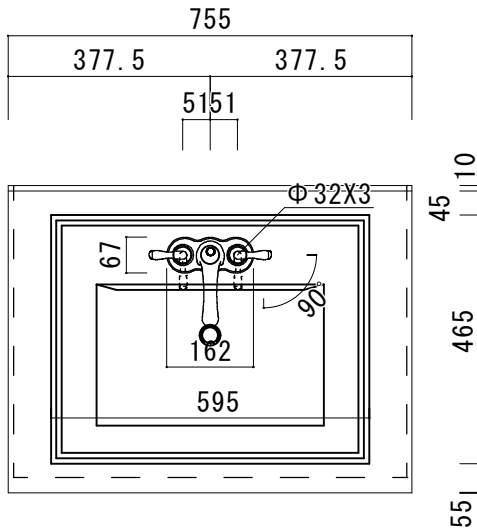

アクリル人工大理石カウンター仕様

カウンターサイズ	W755
カウンター材種	アクリル人大カウンター
キャビネット	ホワイ塗装orトリュフ塗装
ボウル	ラウンド洗面ボウル
水栓 セット	KOHLER K-393-N4-〇〇
排水 トラップ	ホップアップドレイン + Sトラップ (KL床排水)
キャビネット ツマミ	別途選択
備 考	

アクリル人工大理石断面図

アクリル人工大理石カウンター仕様

カウンターサイズ	W755
カウンター材種	アクリル人大カウンター
キャビネット	ホワイト塗装orトリュフ塗装
ボウル	スクエア洗面ボウル
水栓セット	KOHLER K-393-N4-〇〇
排水トラップ	ホップアップドレイン + Sトラップ (KL床排水)
キャビネットツマミ	別途選択
備考	

アクリル人工大理石断面図