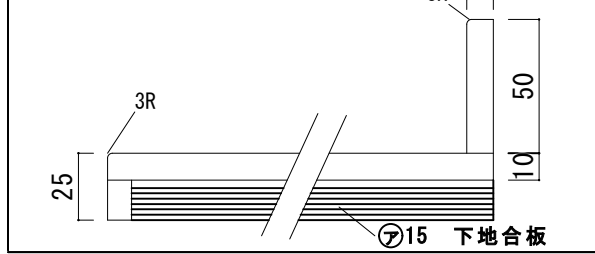

アクリル人工大理石カウンター仕様

カウンターサイズ	W755
カウンター材種	アクリル人大カウンター
キャビネット	ホワイ塗装orトリュフ塗装
ボウル	ラウンド洗面ボウル
水栓 セット	KOHLER K-393-N4-〇〇
排水 トラップ	ホップアップドレイン + Sトラップ (KL床排水)
キャビネット ツマミ	別途選択
備 考	

アクリル人工大理石断面図

アクリル人工大理石カウンター仕様

カウンターサイズ	W755
カウンター材種	アクリル人大カウンター
キャビネット	ホワイト塗装orトリュフ塗装
ボウル	スクエア洗面ボウル
水栓セット	KOHLER K-393-N4-〇〇
排水トラップ	ホップアップドレイン + Sトラップ (KL床排水)
キャビネットツマミ	別途選択
備考	

アクリル人工大理石断面図