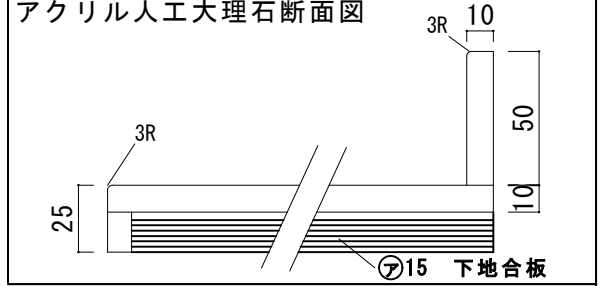

アクリル人工大理石カウンター仕様

カウンターサイズ	W910L
カウンター材種	アクリル人大カウンター
キャビネット	ホワイト塗装orトリュフ塗装
ボウル	スクエア洗面ボウル
水栓セット	KOHLER K-393-N4-〇〇
排水トラップ	ホップアップドレイン + Sトラップ (KL床排水)
キャビネットツマミ	別途選択
備考	

アクリル人工大理石カウンター仕様

カウンターサイズ	W910R
カウンター材種	アクリル人工大理石
キャビネット	ホワイト塗装orトリュフ塗装
ボウル	スクエア洗面ボウル
水栓セット	KOHLER K-393-N4-〇〇
排水トラップ	ホップアップドレイン + Sトラップ (KL床排水)
キャビネットツマミ	別途選択
備考	

アクリル人工大理石断面図