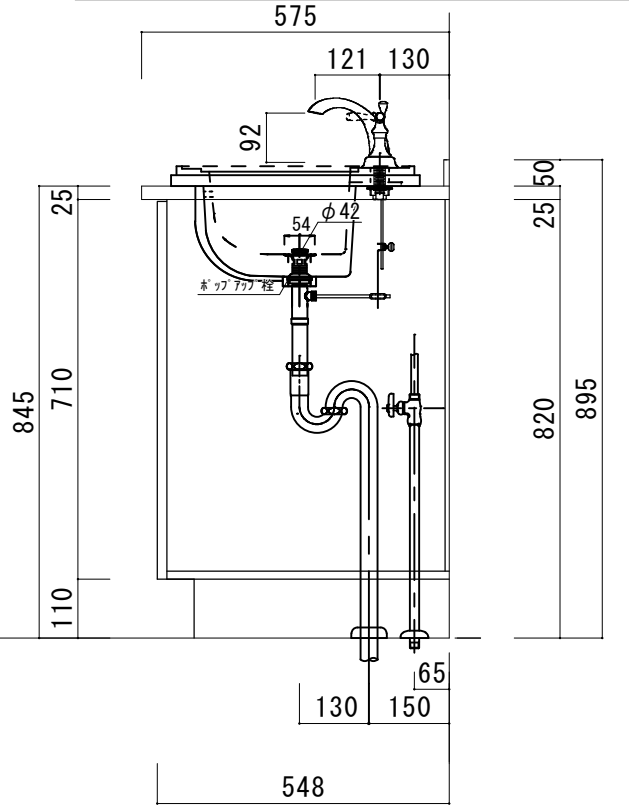

アクリル人工大理石カウンター仕様

カウンターサイズ	W910L
カウンター材種	アクリル人大カウンター
キャビネット	ホワイト塗装orトリュフ塗装
ボウル	スクエア洗面ボウル
水栓セット	KOHLER K-393-N4-〇〇
排水トラップ	ホップアップドレイン + Sトラップ (KL床排水)
キャビネットツマミ	別途選択
備考	

アクリル人工大理石カウンター仕様

カウンターサイズ	W910R
カウンター材種	アクリル人工大理石
キャビネット	ホワイト塗装orトリュフ塗装
ボウル	スクエア洗面ボウル
水栓セット	KOHLER K-393-N4-〇〇
排水トラップ	ホップアップドレイン + Sトラップ (KL床排水)
キャビネットツマミ	別途選択
備考	

アクリル人工大理石断面図