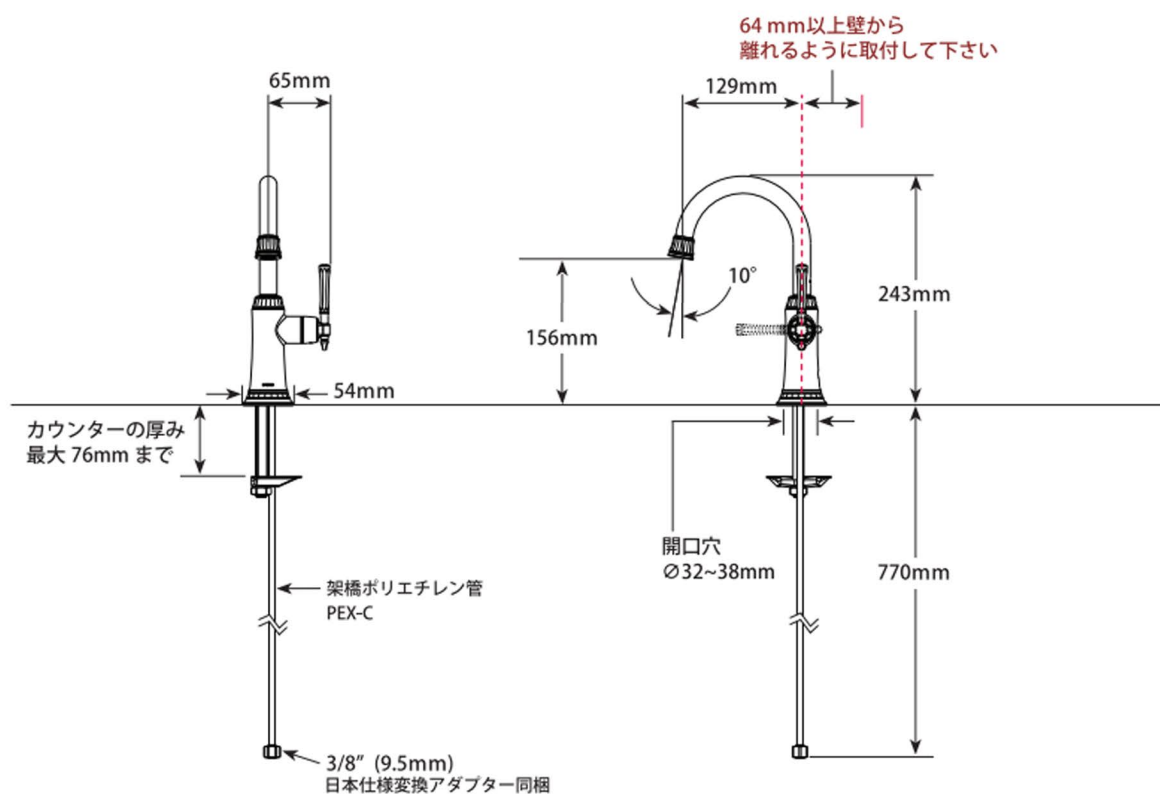

BEVERAGE FAUCETS

Smart Innovations
Diamond™ Seal Technology

単水栓・浄水器水栓

■ Tulham™

■ モデル 61358 シリーズ

第三者認証取得

日本水道法に基づく給水装置の構造及び材質基準に対して、世界最大の第三者認証機関である IAPMO 及び CSA にて基準適合を受けています。

※掲載されているすべての内容の著作権は、当社に帰属するか、当社が著作権者より許諾を得て使用しているものです。

scale1/7.5

■タルハム

1Hole 一開口Ø35

■日本仕様変換アダプター

呼径 13mmの変換アダプターを
同梱しております。