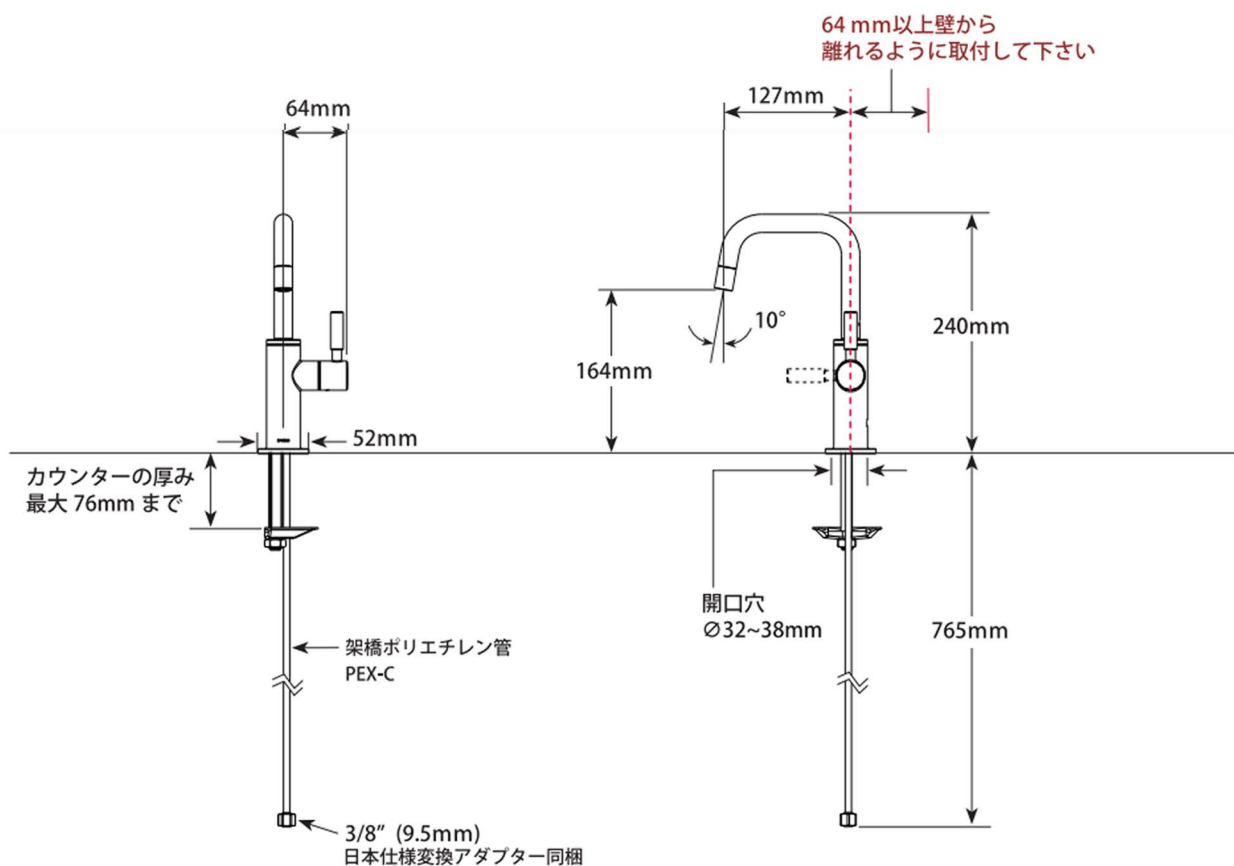

## BEVERAGE FAUCETS

Smart Innovations  
Diamond™ Seal Technology

単水栓・浄水器水栓

■ Odin® Square Spout

■ モデル 61365 シリーズ

第三者認証取得

日本水道法に基づく給水装置の構造及び材質基準に対して、世界最大の第三者認証機関である IAPMO 及び CSA にて基準適合を受けています。

※掲載されているすべての内容の著作権は、当社に帰属するか、当社が著作権者より許諾を得て使用しているものです。

scale 1/7.5

■ オーディン スクエアスパウト

1Hole 一開口 $\phi$ 35

■ 日本仕様変換アダプター

呼径 13mm の変換アダプターを  
同梱しております。