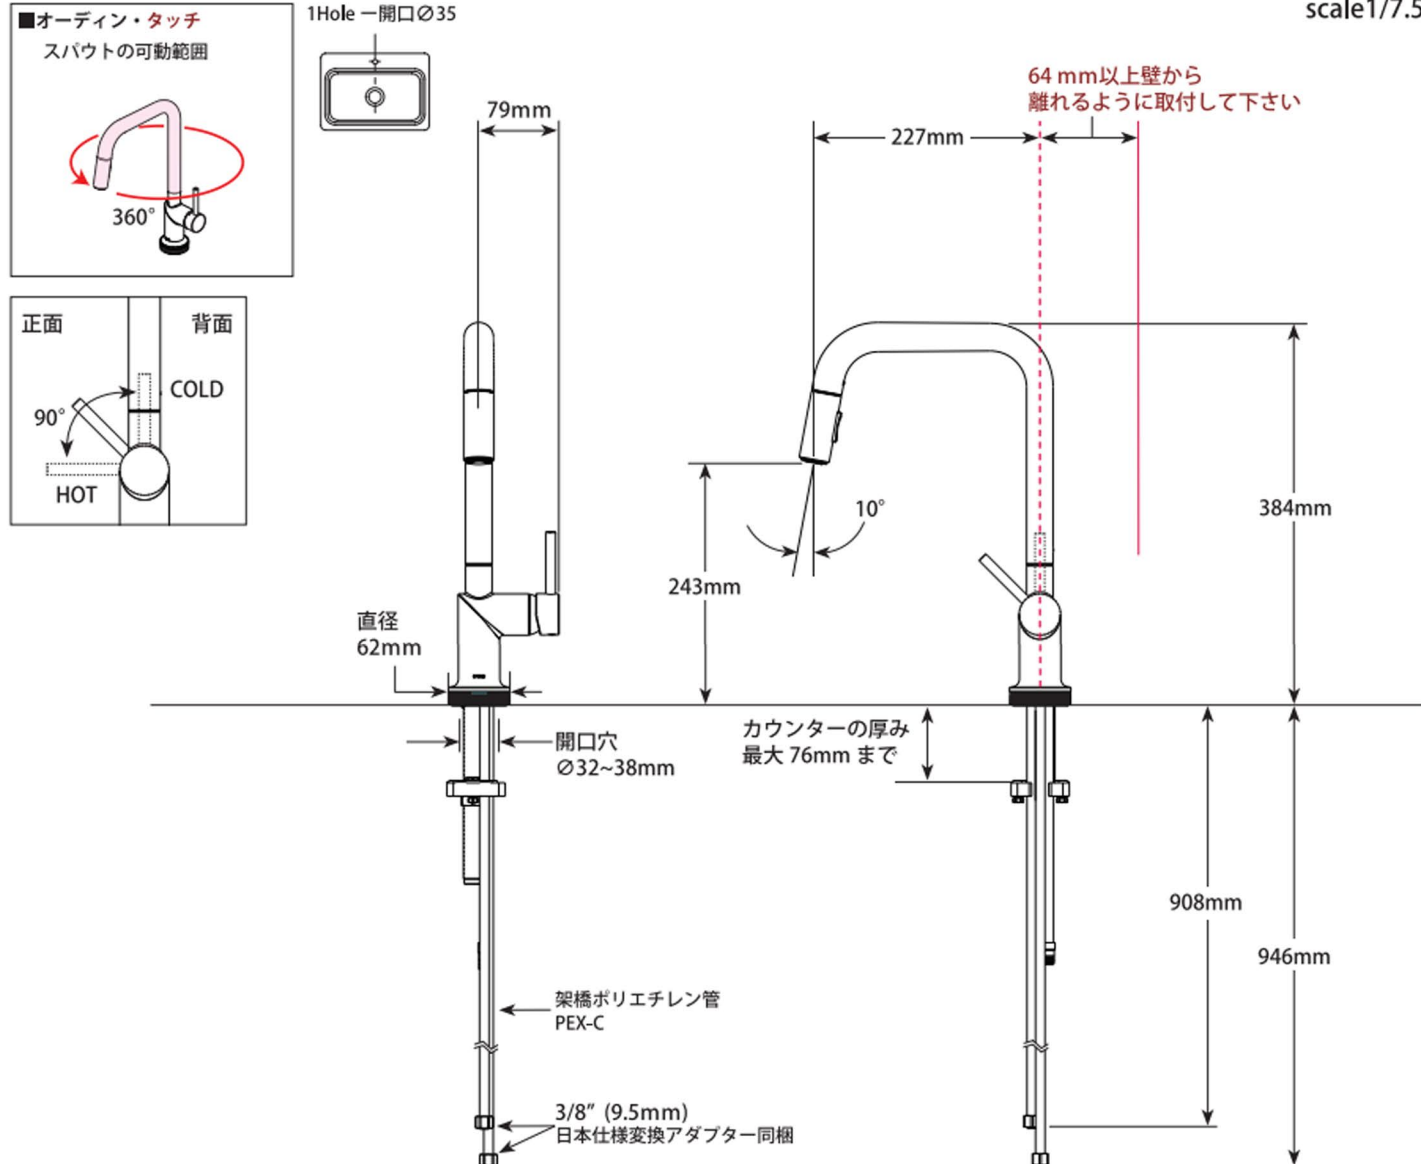

KITCHEN FAUCETS

シングルレバーキッチン混合栓（プルダウンシャワー）

■ Odin™ Square spout Pull-Down -Touch

■ モデル 64065 シリーズ タッチ水栓

第三者認証取得

日本水道法に基づく給水装置の構造及び材質基準に対して、世界最大の第三者認証機関である IAPMO 及び CSA にて基準適合を受けています。

※掲載されているすべての内容の著作権は、当社に帰属するか、当社が著作権者より許諾を得て使用しているものです。

節湯
A1

scale 1/7.5

■ 日本仕様アダプター

■ 電磁弁

■ ACアダプター (PSE規格)

※ACアダプターは乾電池と併用して下さい。
通常時はACアダプターから電源供給され、停電時は乾電池から電源供給することが出来ます。