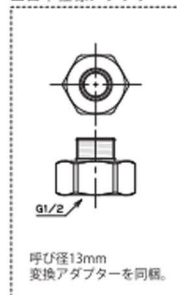

節湯
A1

scale 1/7.5

■ 日本仕様アダプター

■ 電磁弁

■ ACアダプター (PSE規格)

※ACアダプターは乾電池と併用して下さい。
通常時はACアダプターから電源供給され、停電時は乾電池から電源供給することが出来ます。