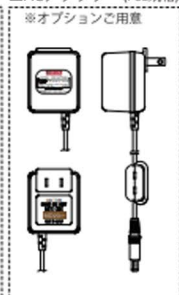

KITCHEN FAUCETS

シングルレバーキッチン混合栓（プルダウンシャワー）

■ Odin™ Square spout Pull-Down -Touch

■ モデル 64065 シリーズ タッチ水栓

第三者認証取得

日本水道法に基づく給水装置の構造及び材質基準に対して、世界最大の第三者認証機関である IAPMO 及び CSA にて基準適合を受けています。

※掲載されているすべての内容の著作権は、当社に帰属するか、当社が著作権者より許諾を得て使用しているものです。

節湯
A1

scale 1/7.5

■ 日本仕様アダプター

■ 電磁弁

■ ACアダプター (PSE規格)

※ACアダプターは乾電池と併用して下さい。
通常時はACアダプターから電源供給され、停電時は乾電池から電源供給することが出来ます。