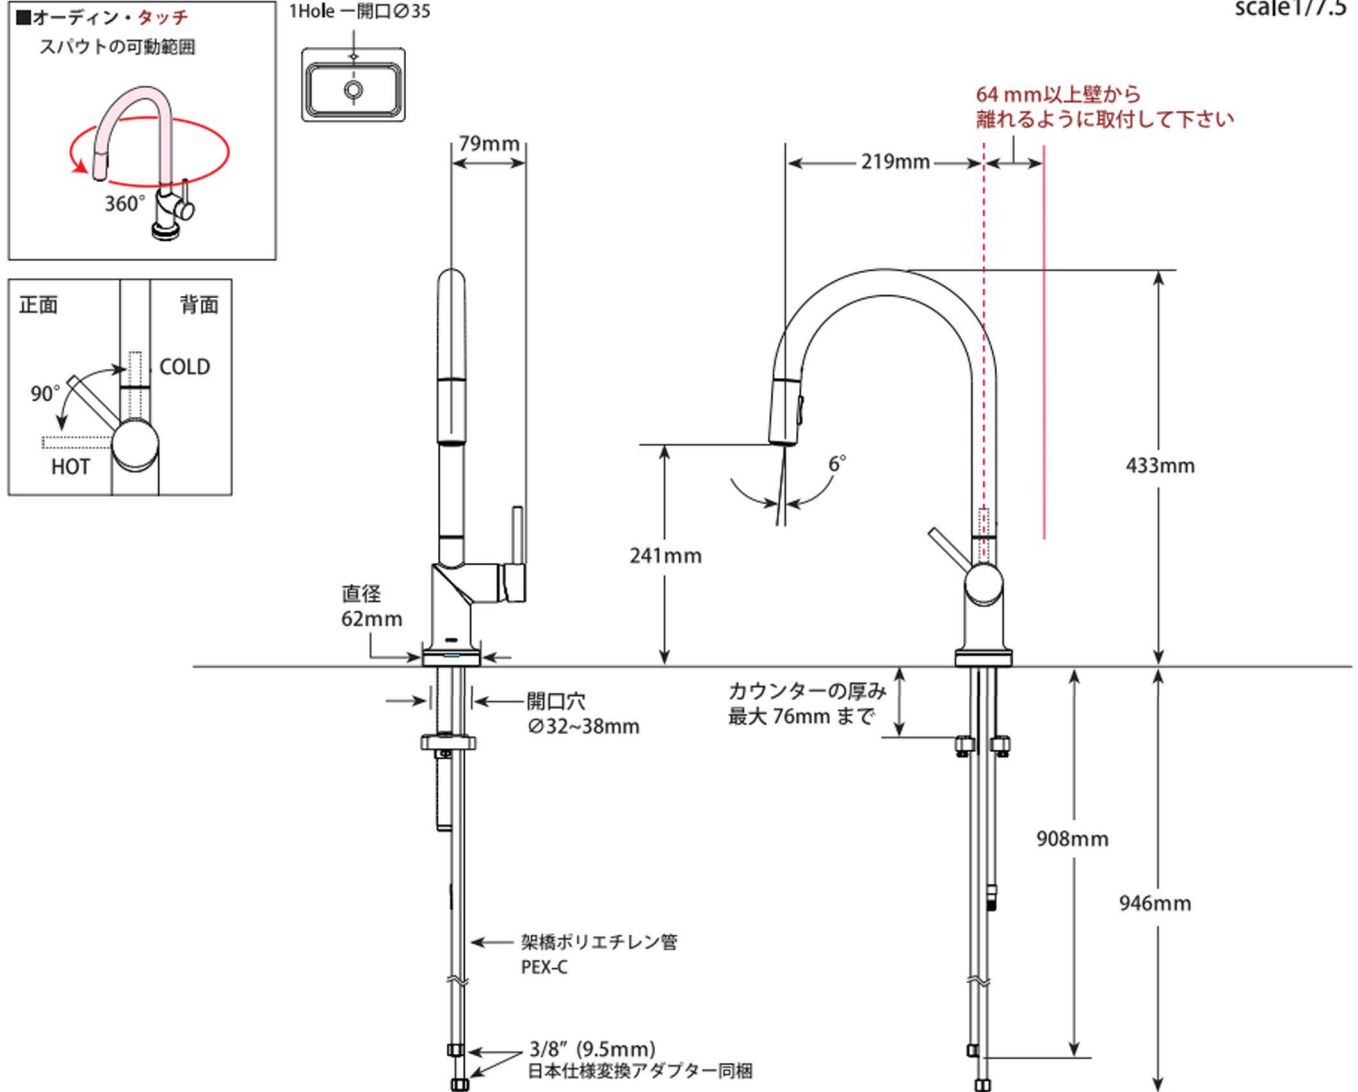

KITCHEN FAUCETS

シングルレバーキッチン混合栓 (プルダウンシャワー)

■ Odin by JASON WU™ Pull-Down -Touch

■ モデル 64075 シリーズ タッチ水栓

第三者認証取得

日本水道法に基づく給水装置の構造及び材質基準に対して、世界最大の第三者認証機関である IAPMO 及び CSA にて基準適合を受けています。

※掲載されているすべての内容の著作権は、当社に帰属するか、当社が著作権者より許諾を得て使用しているものです。

節湯
A1

scale 1/7.5

■ 日本仕様アダプター

■ 電磁弁

■ ACアダプター (PSE規格)

※ACアダプターは乾電池と併用して下さい。
通常時はACアダプターから電源供給され、停電時は乾電池から電源供給することができます。