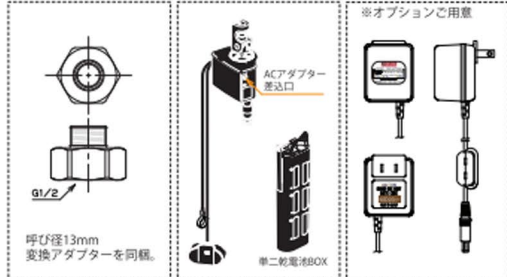

節湯
A1

scale 1/7.5

■ 日本仕様アダプター

■ 電磁弁

■ ACアダプター (PSE規格)

※ACアダプターは乾電池と併用して下さい。
通常時はACアダプターから電源供給され、停電時は乾電池から電源供給することができます。