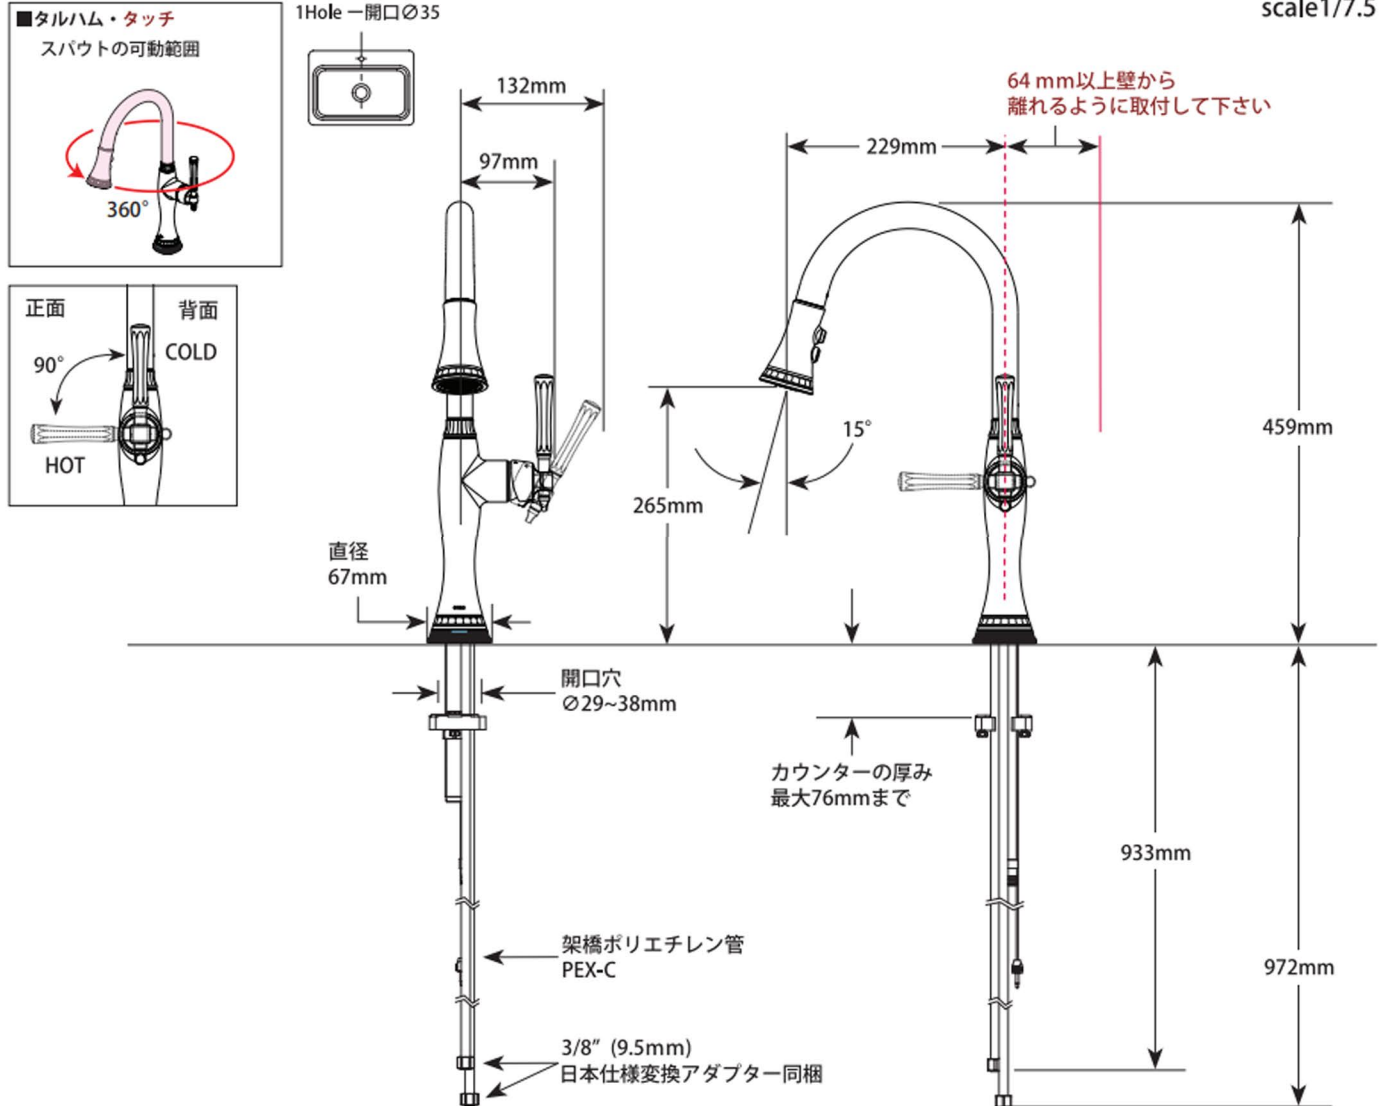

## ■ モデル 64058 シリーズ タッチ水栓

## ■ Smart Innovations

- ◆ Diamond™ Seal Technology
- ◆ Touch2O® Technology
- ◆ MagnaTite® Docking System
- ◆ Touch Clean® Technology

節湯  
A1

scale 1/7.5