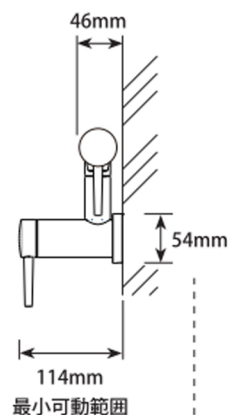

scale1/7.5

正面最大

※水接続専用水栓

※ガス機器の壁に設置して使用の場合、火力で水栓が高温となり火傷やパッキンの溶解の場合がありますので下記注意点をご注意ください。

- ・火元からなるべく遠ざけたガス機器の両端へ設置下さい。
- ・火が付いている時は必ずポットフィラーをガスの外側に畳み、火力から遠ざけて使用ください。

正面最小

断面最大

断面最小

壁側

呼径13mmのオスネジを
タイル等の壁仕上げ面から
最低13mm以上32mm以下出す。

推奨開口穴
直径25mm