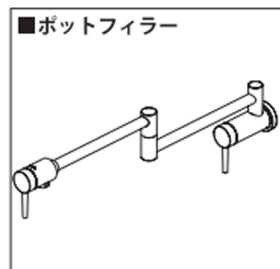

KITCHEN FAUCETS

壁出し用 屈曲式単水栓

■ Wall Mount Pot Filler - Contemporary

■ モデル 1165LF シリーズ

第三者認証取得

日本水道法に基づく給水装置の構造及び材質基準に対して、世界最大の第三者認証機関である IAPMO 及び CSA、一部機種については JWWA にて基準適合を受けています。

※掲載されているすべての内容の著作権は、当社に帰属するか、当社が著作権者より許諾を得て使用しているものです。

scale1/7.5

正面最大

※水接続専用水栓

※ガス機器の壁に設置して使用の場合、火力で水栓が高温となり火傷やパッキンの溶解の場合がありますので下記注意点をご注意ください。

- ・火元からなるべく遠ざけたガス機器の両端へ設置下さい。
- ・火が付いている時は必ずポットフィラーをガスの外側に畳み、火力から遠ざけて使用ください。

正面最小

断面最大

断面最小

壁側

呼径13mmのオスネジを
タイル等の壁仕上げ面から
最低13mm以上32mm以下出す。

推奨開口穴
直径25mm