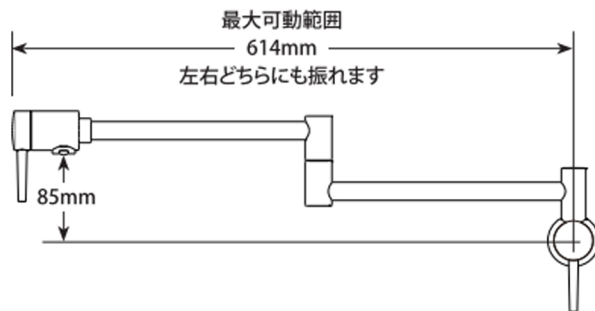

scale1/7.5

正面最大

※水接続専用水栓

※ガス機器の壁に設置して使用の場合、火力で水栓が高温となり火傷やパッキンの溶解の場合がありますので下記注意点をご注意ください。

- ・火元からなるべく遠ざけたガス機器の両端へ設置下さい。
- ・火が付いている時は必ずポットフィラーをガスの外側に畳み、火力から遠ざけて使用ください。

正面最小

断面最大

断面最小

壁側

呼径13mmのオスネジを
タイル等の壁仕上げ面から
最低13mm以上32mm以下出す。

推奨開口穴
直径25mm