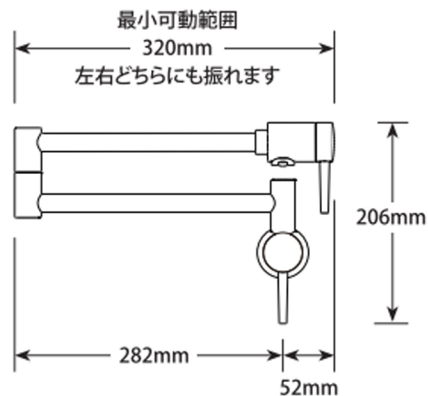

scale1/7.5

正面最大

※水接続専用水栓

※ガス機器の壁に設置して使用の場合、火力で水栓が高温となり火傷やパッキンの溶解の場合がありますので下記注意点をご注意ください。

- ・火元からなるべく遠ざけたガス機器の両端へ設置下さい。
- ・火が付いている時は必ずポットフィラーをガスの外側に畳み、火力から遠ざけて使用ください。

正面最小

断面最大

断面最小

壁側

呼径13mmのオスネジを
タイル等の壁仕上げ面から
最低13mm以上32mm以下出す。

推奨開口穴
直径25mm