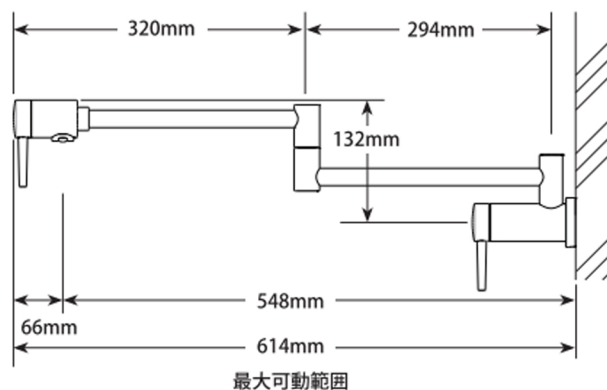

scale1/7.5

正面最大

※水接続専用水栓

※ガス機器の壁に設置して使用の場合、火力で水栓が高温となり火傷やパッキンの溶解の場合がありますので下記注意点をご注意ください。

- ・火元からなるべく遠ざけたガス機器の両端へ設置下さい。
- ・火が付いている時は必ずポットフィラーをガスの外側に畳み、火力から遠ざけて使用ください。

正面最小

断面最大

断面最小

壁側

呼径13mmのオスネジを
タイル等の壁仕上げ面から
最低13mm以上32mm以下出す。

推奨開口穴
直径25mm