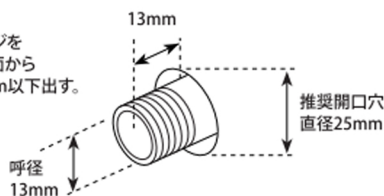

scale1/7.5

正面最大

※水接続専用水栓

※ガス機器の壁に設置して使用の場合、火力で水栓が高温となり火傷やパッキンの溶解の場合がありますので下記注意点をご注意ください。

- ・火元からなるべく遠ざけたガス機器の両端へ設置下さい。
- ・火が付いている時は必ずポットフィラーをガスの外側に畳み、火力から遠ざけて使用ください。

正面最小

断面最大

断面最小

壁側

呼径13mmのオスネジを
タイル等の壁仕上げ面から
最低13mm以上32mm以下出す。

推奨開口穴
直径25mm