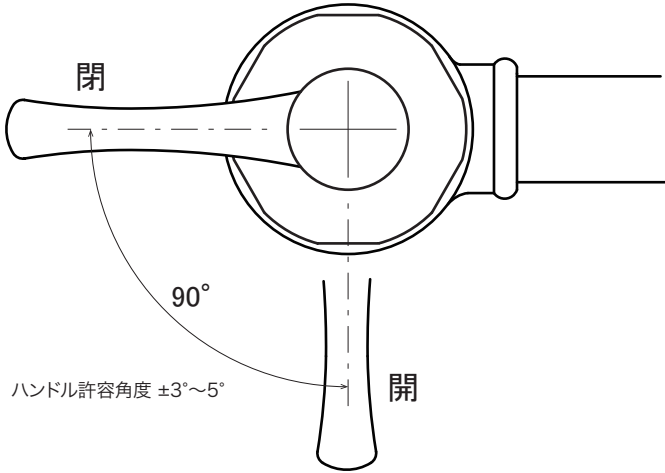

FAUCET

水栓 [手洗器用単水栓]

単水栓 [横水栓]

Q15

横豆栓 セラミックカートリッジ

S=1/1 (単位 / mm) open up '21

■ topic

- ・黄銅
- ・屋内専用品
- ・泡沫吐水
- ・給水部 / PJ1/2
- ・日本製

- ※ 全ての仕上げに経年変化があります
- ※ 専用化粧座金付属

※ 給水ソケットは壁仕上面と平滑になるよう取出してください。
ソケット取付け口が壁仕上面より2mmを超えて奥にある場合化粧座金が取付けできません。

製品	E382120 ニッケル
	E382122 ブロンズ
	E382129 プラス