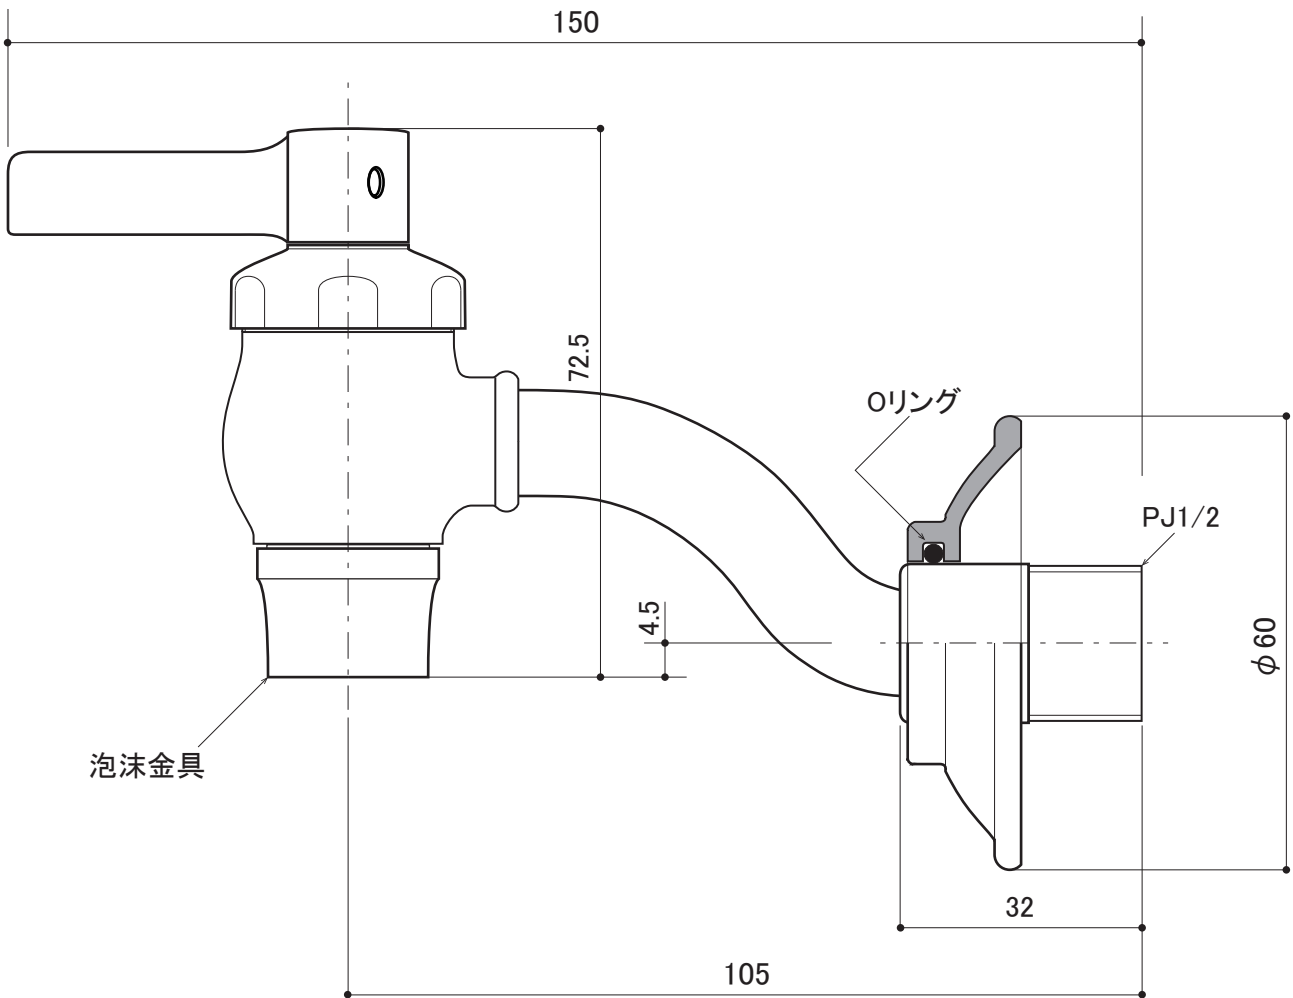

FAUCET

水栓 [手洗器用単水栓]

単水栓 [横水栓]

Q15

横豆栓 セラミックカートリッジ

S=1/1 (単位 / mm) open up '21

■ topic

- ・黄銅
- ・屋内専用品
- ・泡沫吐水
- ・給水部 / PJ1/2
- ・日本製

- ※ 全ての仕上げに経年変化があります
- ※ 専用化粧座金付属

※ 給水ソケットは壁仕上面と平滑になるよう取出してください。
ソケット取付け口が壁仕上面より2mmを超えて奥にある場合化粧座金が取付けできません。

製品	E382120 ニッケル
	E382122 ブロンズ
	E382129 プラス